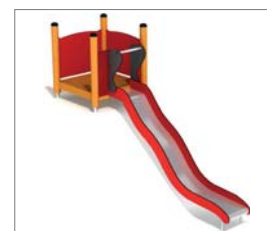

Larven House

8001174 S 2052 €
8001179 OM 2052 €
☛ 4,5 x 5,8

Big Larven

8001176 S 2780 €
☛ 3,5 x 7,2

Toboggan 0.45/1,50M

8001167 S H=1,5m 1919 €
8001166 S H=1,2m 1596 €
☛ 3,5 x 6,6 (1,5m)
☛ 3,5 x 6,2 (1,2m)