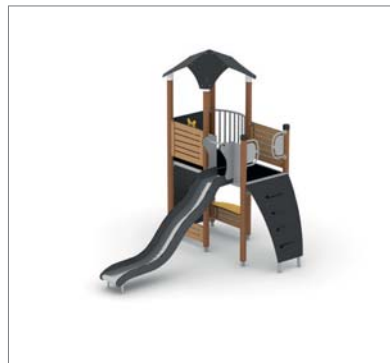

5-12

12

Murkal
8061766 S Poteaux bruns/écrans beiges
4,0 x 6,9

m²
30

1.9

5-12

15

Gumbo
8053072 S Poteaux bruns/écrans beiges
6,9 x 6,0