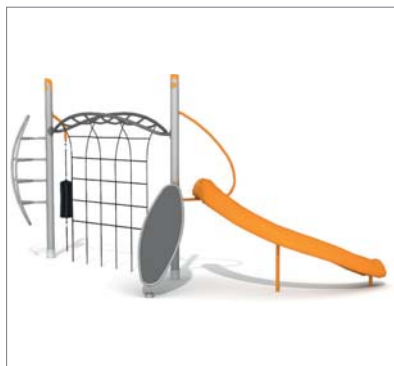

Vox

8002203 S Gris
 13,3 x 10,3

21 497 €

m²
45

2.5

5-12

20

Zacko