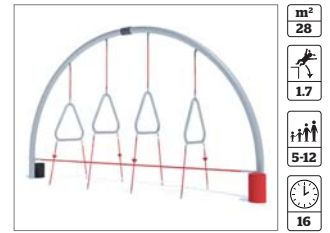

Tierra Del Fuego
8019625 CC Tierra Del Fuego 5152 €
8047112 BM Étriers fix autostables 5721 €
8.1 x 4.3