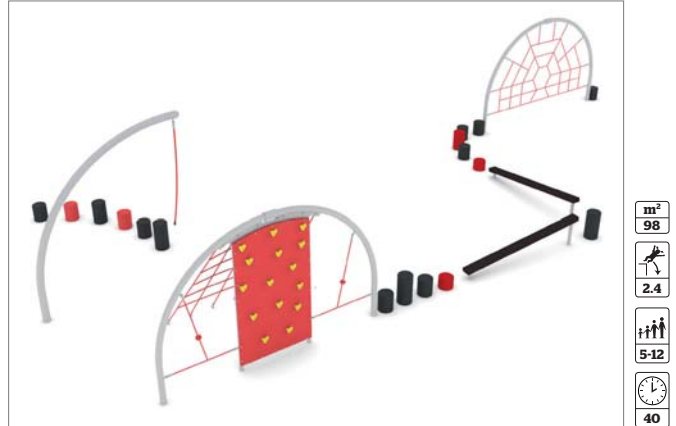

Blue Mountains
8019667 CC Blue Mountains 15152 €
8019666 BM Étriers fix autostables 17089 €
18.2 x 9.7