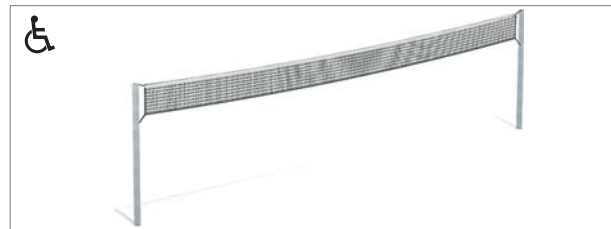

Panneau de basket
8003487 289 €

But de football enfant
8003482 CC Filet non inclu 924 €

But de football adulte
8003475 CC Filet non inclus 922 €
⊕ 5 x 2 x 2

Filet
8000646 157 €
⊕ 5 x 2 x 2

Poteaux volleyball
8000655 CC La paire, chevilles incl. 659 €