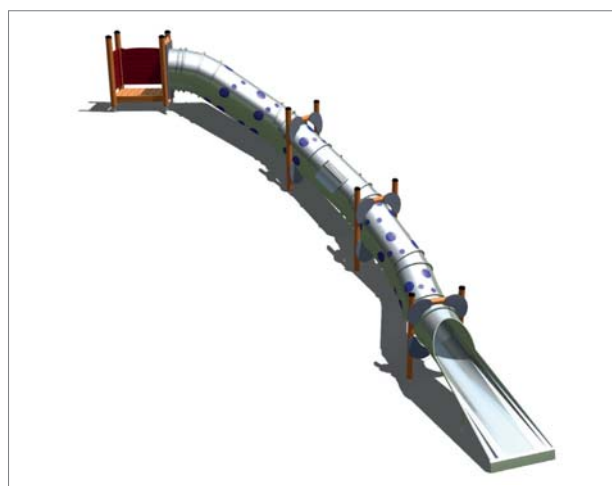

Toboggan tubulaire 9M
8001203 S Droit 9 921 €
⊗ 4,2 x 12,6

Toboggan tubulaire 8.8M
8001191 S Courbé 9 931 €
⊗ 8,5 x 11,0

m²
52

1

5-12

33

0,5

0,8

1