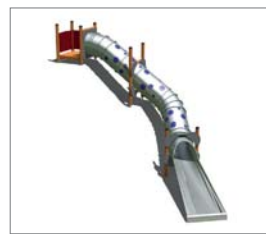

Toboggan tubulaire 4.9M
8001189 S Courbé 7 337 €
⊗ 9,0 x 6,6

m²
47

1

5-12

26