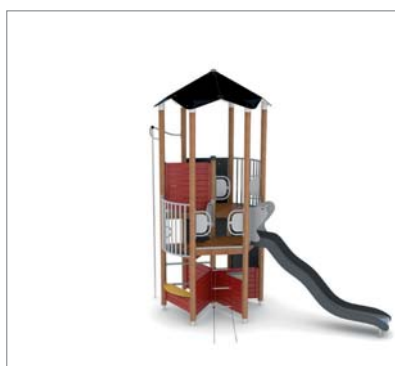

Abbax
8052997 S Poteaux bruns/écrans verts
7,5 x 7,5

m²
39

3.0

5-12

43

Combur
8061752 S Poteaux bruns/écrans rouges
6,7 x 8,6