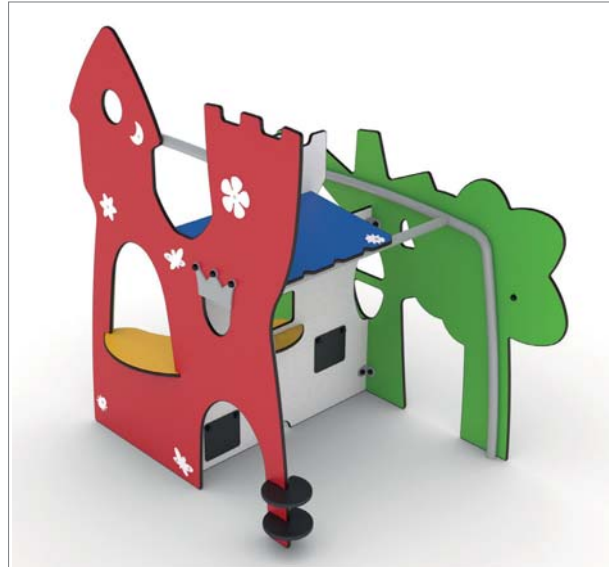

m² 48
 2.1
 5-12
 20

DNA climber

8057075 CC Vert Cordes acier 5399 €
 8060919 CC Jaune Cordes noires 5399 €
 ⚙ 4,9 x 9,9

Accessoires aires de jeux

Consultez notre site internet
pour plus d'information:
www.hags.fr