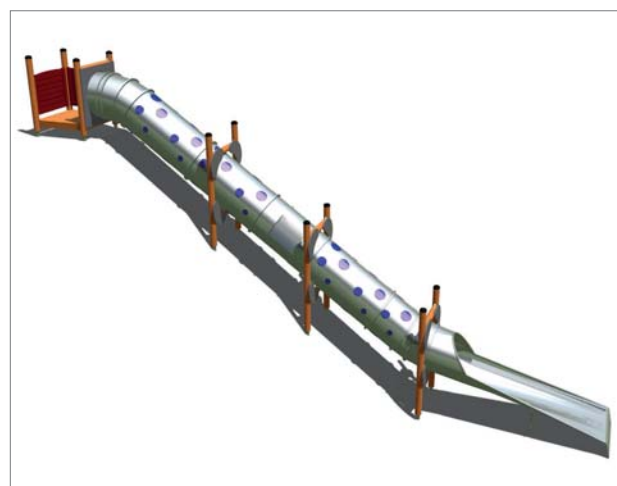

Toboggan tubulaire 9M
8001203 S Droit 9 921 €
⊗ 4,2 x 12,6

m²
47

1

5-12

26

Toboggan tubulaire 8.8M
8001191 S Courbé 9 931 €
⊗ 8,5 x 11,0

m²
52

1