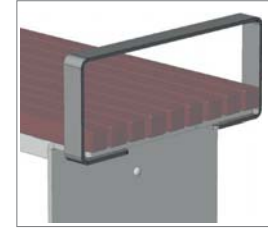

Accoudoir Birka
8020359 Paire 107 €

Table de connection Birka
8003226 Galv Incurvée 90° 306 €
8003233 Galv Droit 275 €
8020348 Galv Triangle 412 €
8020399 Galv Triangle av trou 830 €

Banc Brahe
Fondation en béton
8042472 S Brun 481 €
✪ 1,76 x 0,65 x 0,8