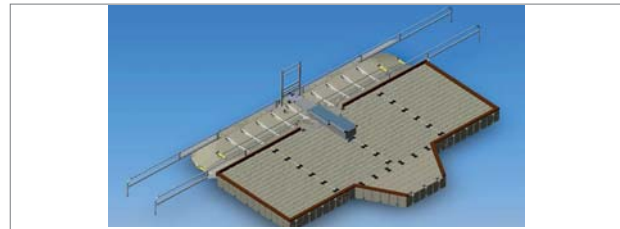

Kit de montage passerelle 0,9m

8019416 Galv, excl. bois 379 €
8012502 Inox, excl. bois 328 €

EZ Launch

EZ Launch avec arrêt

8024440 Ouverture côté droit 9581 €
8024439 Ouverture côté gauche 9581 €

EZ Launch "Drive-thru"