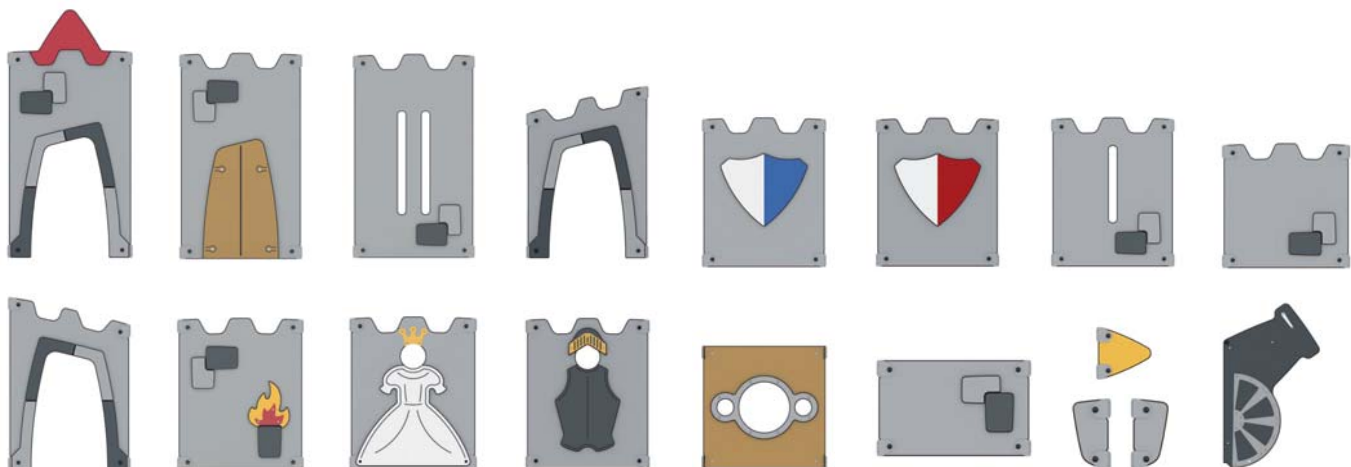

Sur-mesure

Créez votre propre structure UniMini en utilisant les panneaux ci-dessous.