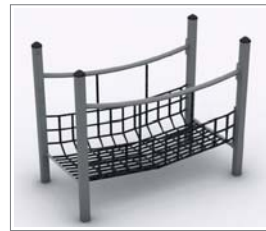

m² 16
0.8
3-12
6

Pont de corde

8055433 CC Gris 2024 €
⚙ 3,7 x 4,3