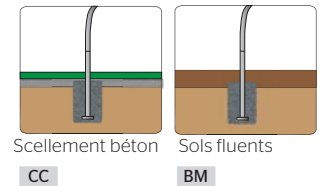

Rope

- Rouge
- Noir