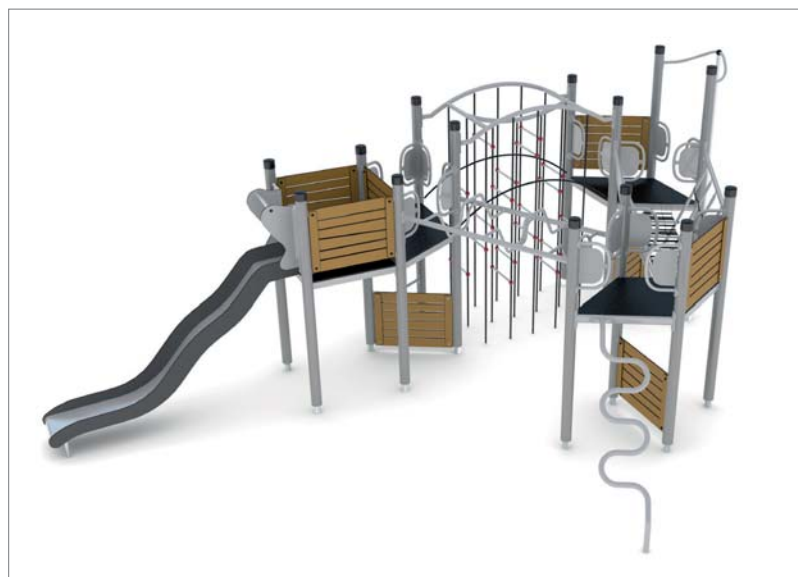

31 884 €

UniPlay acier

Poteaux: acier thermolaqué
Ecrans: HPL

Consultez www.hags.fr/structures-multijeu-modulaires pour en savoir plus.

Balakolo
8061775 **S** Poteaux acier/écrans rouges
9,6 x 9,5

Igge
8061776 **S** Poteaux acier/écrans verts
5,9 x 8,1