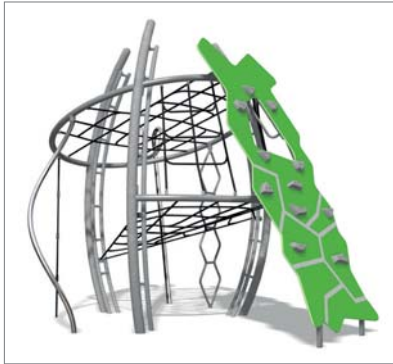

Core

8019681 **OM** ss rampe, naturel
8019683 **BM** ss rampe, naturel
8019685 **CC** ss rampe, naturel
☛ 6,8 x 6,1

17 844 €
17 844 €
16 812 €