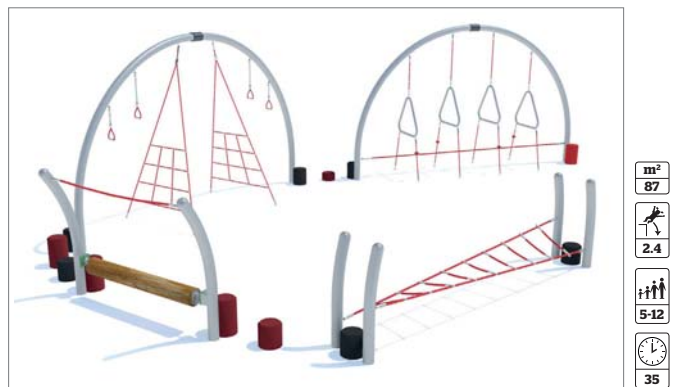

Everest
8019669 CC Everest 16 717 €
8019668 BM Étriers fix autostables 19 069 €
9.6 x 14.7