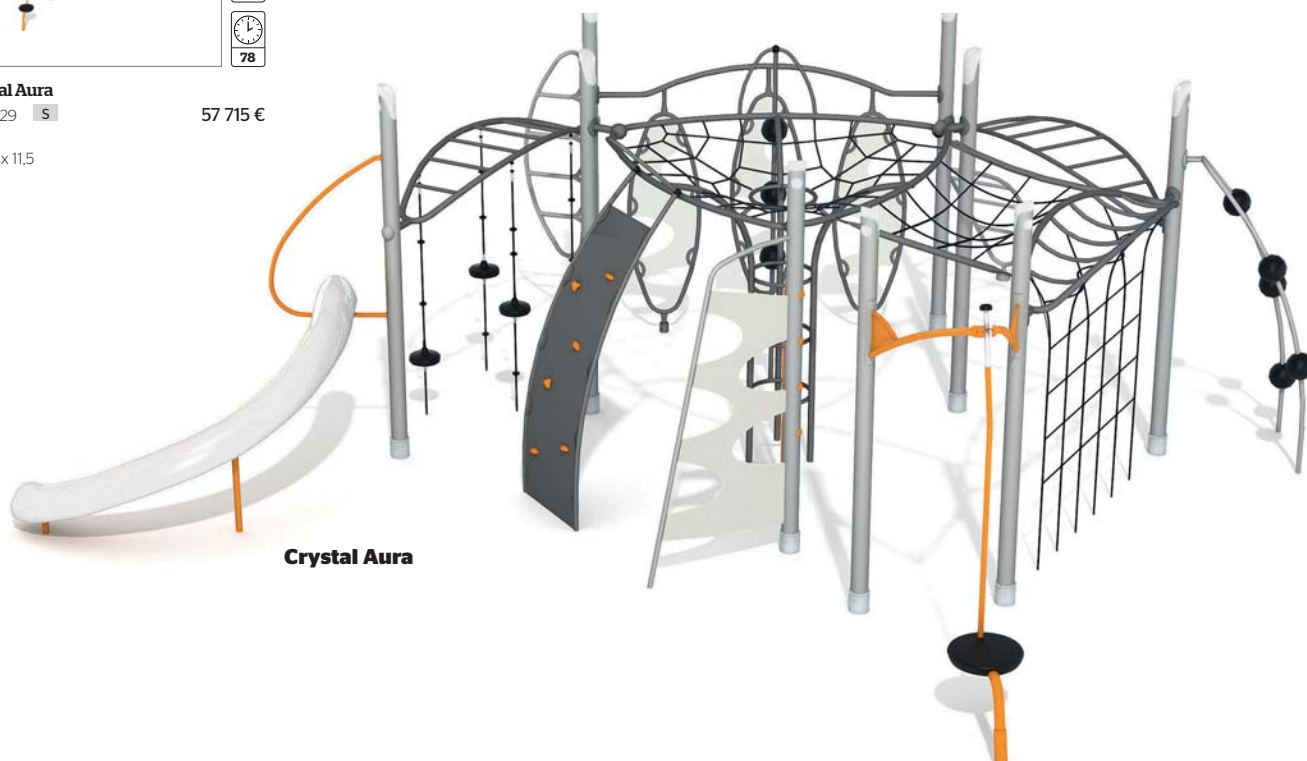

**Crystal Aura**

8057229 S

57 715 €

11,6 x 11,5

**Crystal Aura**

Le point de mire d'une aire de jeux

Le clignotement des lumières capte tout de suite l'attention des visiteurs. Les LED sont placées au-dessus de chaque poteau et dans certaines fonctions de jeux, comme le toboggan tubulaire. Elles s'allument dans quatre couleurs différentes et créent un effet hypnotisant.