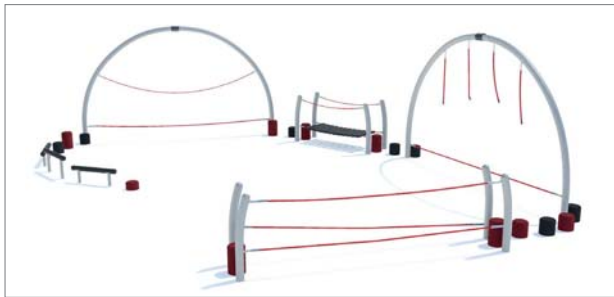

64 HAGS NRG

m²
61
2.4
5-12
24

Kilimanjaro
8019657 CC Kilimanjaro 10 778 €
8019656 BM *Étriers fix autostables* 11 747 €

★ 14,3 x 9,3

m²
100
2.4
5-12
40

Matterhorn
8019673 CC Matterhorn 16 976 €
8019672 BM Matterhorn 19 744 €
★ 15 x 14,0