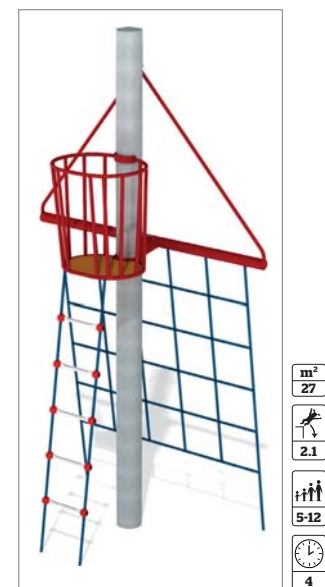

Ohoy
8002554 **CC** 2 736 €
⊕ 5,4 x 6,1