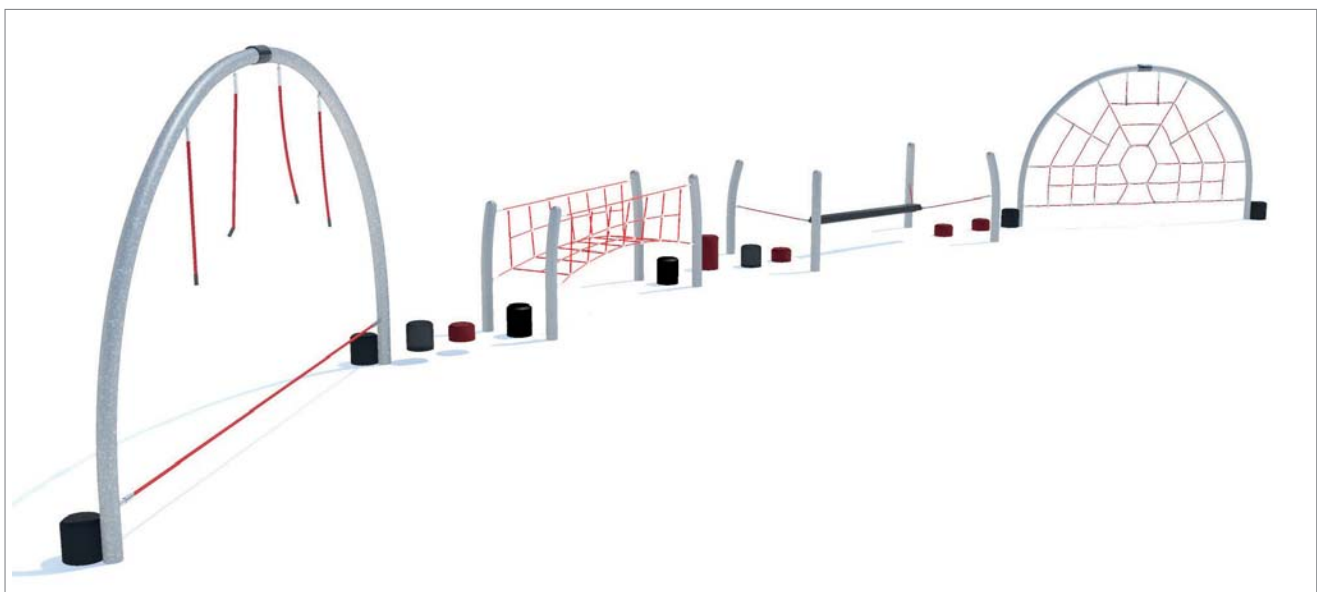

★ 10,4 x 9,7

m²
80
2.4
5-12
35

Snowdonia
8019663 CC Snowdonia 13 784 €
8019662 BM *Étriers fix autostables* 15 168 €

★ 17,4 x 13,1

hags.fr

Gamme robin

Âges 1+

Temps d'assemblage