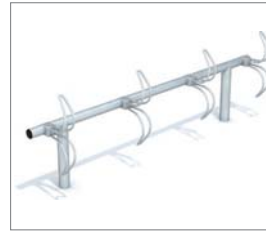

🕒
0,0

Rampe à vélos Optimal

8003505 Galv Attache 34 €
8003497 **CC** Galv 4 Pl 211 €
8003499 **CC** Galv 8 Pl, double 321 €
8003501 **CC** Galv 8 Pl 376 €
8003503 **CC** Galv 16 Pl, double 584 €
⚙️ 1,65 x 0,23/0,42 x 0,56