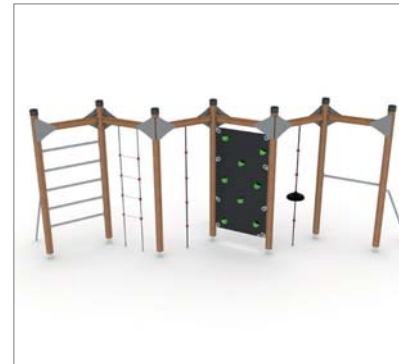

m²
25

1.5

5-12

8

Byrmax

8061744 S Poteaux bruns/écrans bruns
4,0 x 7,2

3 062 €

m²
38