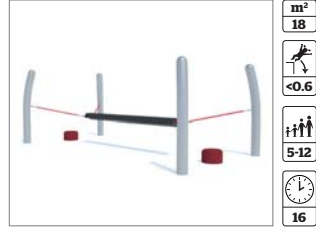

Cape Horn
8019595 **CC** Cape Horn 2809 €
8047282 **BM** Étriers fix autostables 3290 €
⚙️ 6,3 x 3,2