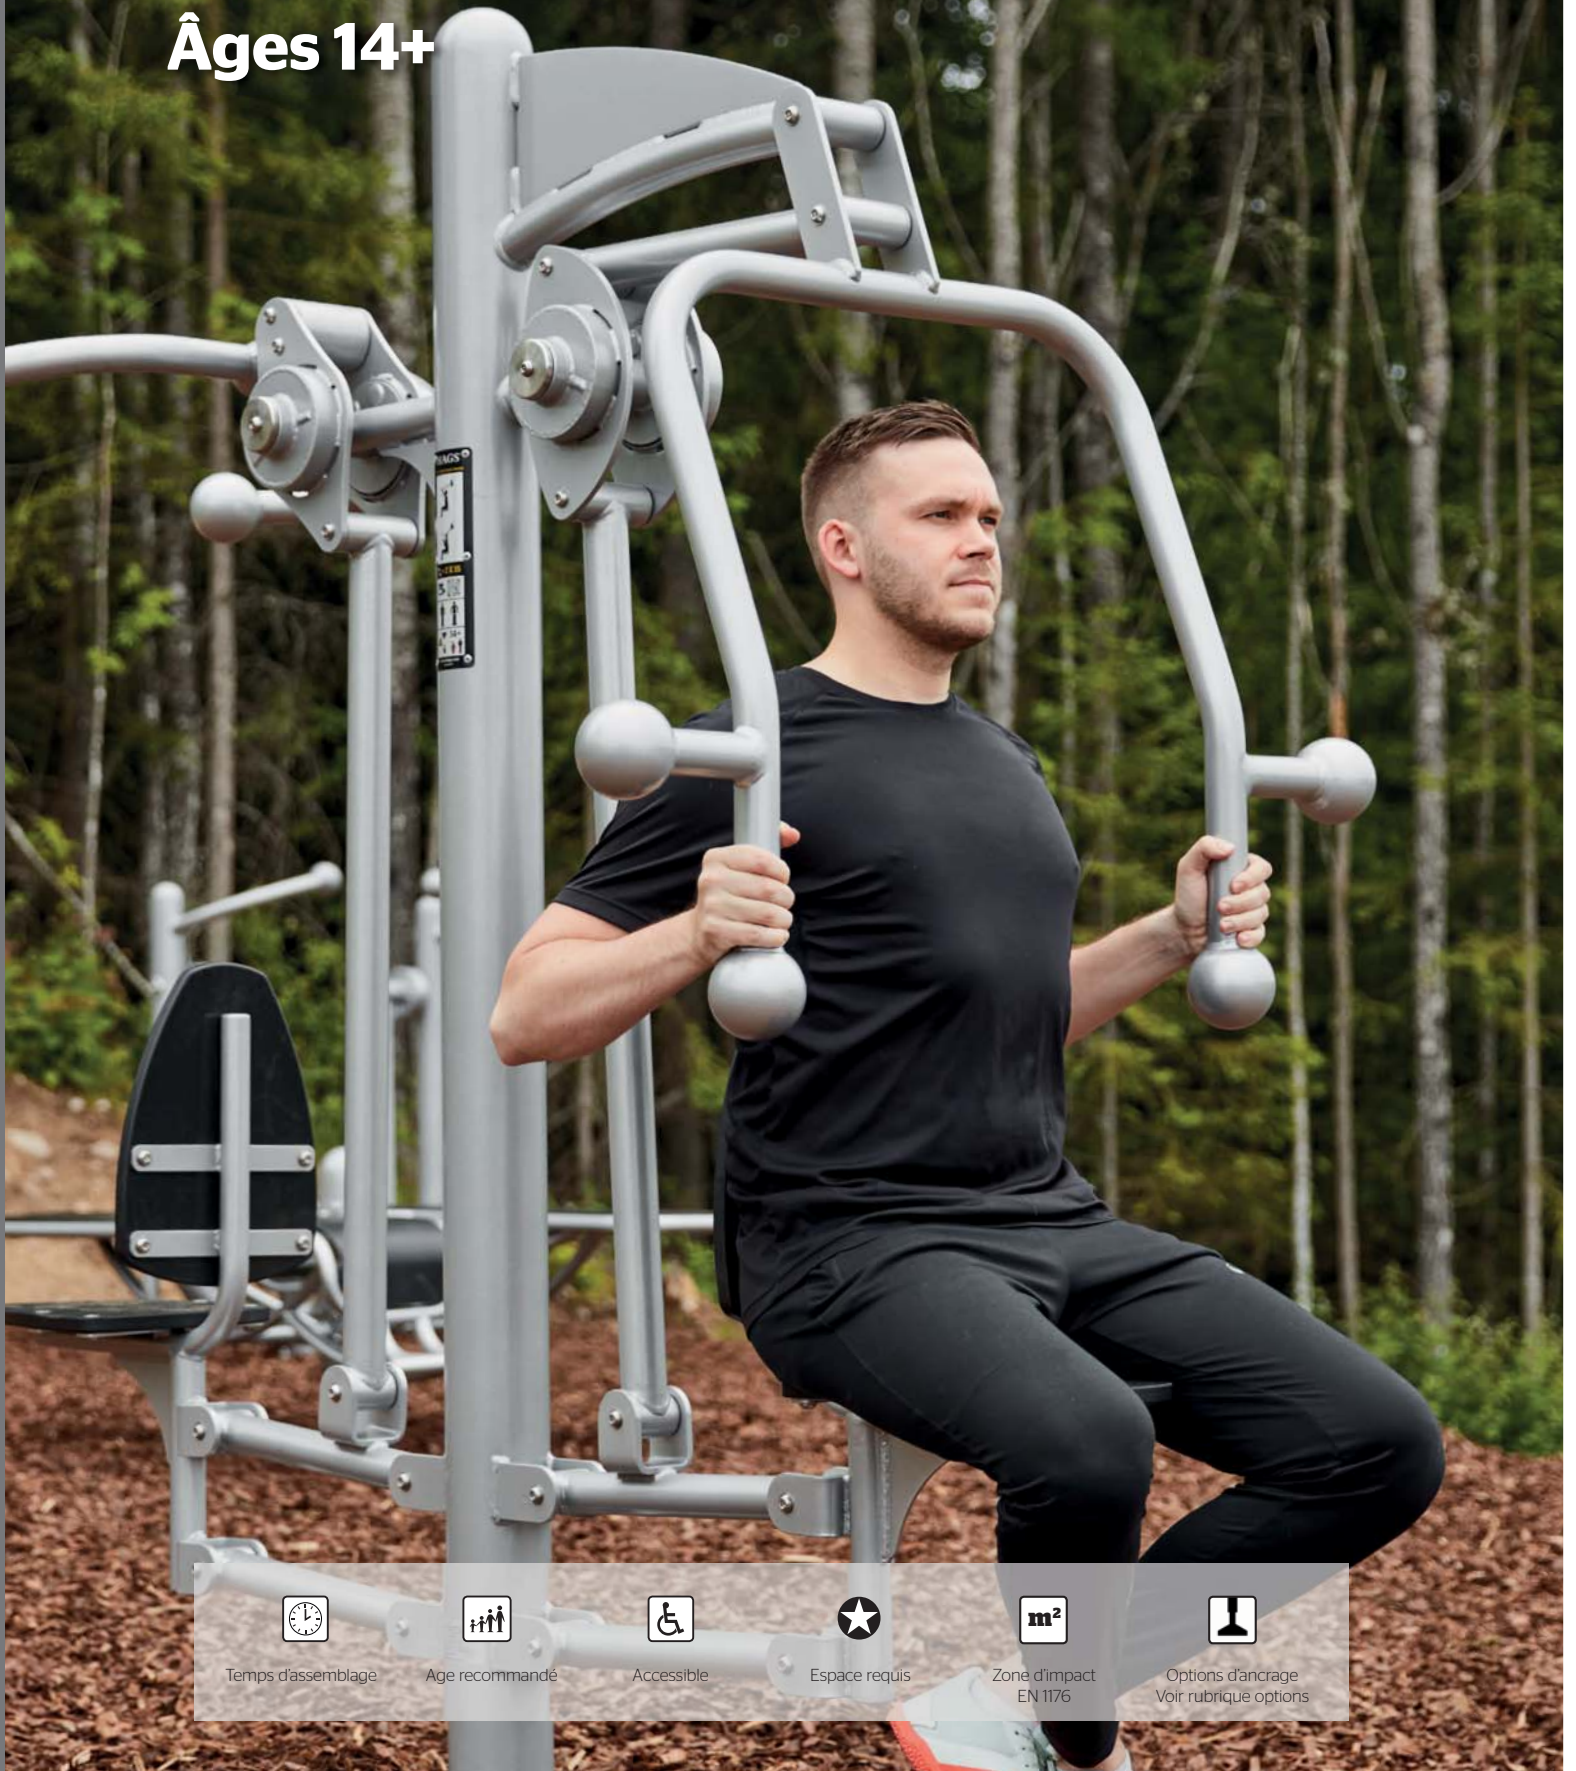

Mini but Knatte
8003489 F Rouge 554 €
⊕ 1,1 x 0,82 x 0,79

Table de ping pong
8002872 S Filet inclus 1469 €
⊕ 2,75 x 1,55 x 0,7

hags.fr

Fitness

Âges 14+

Temps d'assemblage

Age recommandé

Accessible