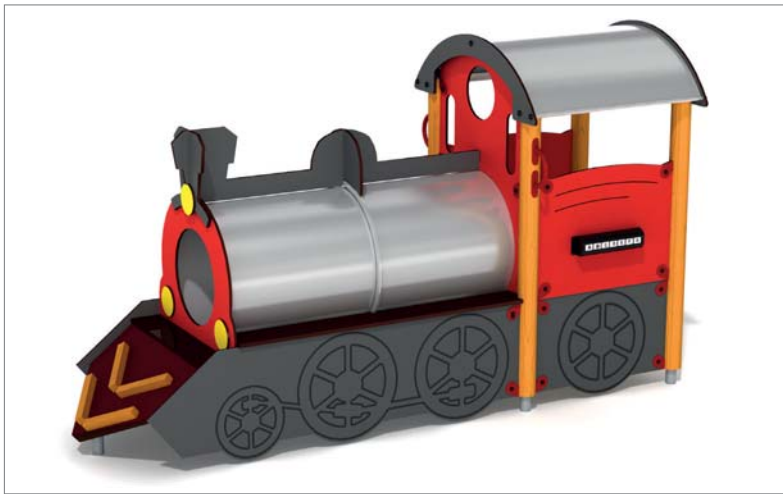

Totem
8002545 **S** 1 379 €
8002553 **OM** 1 212 €
⊕ 5,2 x 5,2

Ohoy
8002554 **CC** 2 736 €
⊕ 5,4 x 6,1

m²
29
1.2
1-5
4

Play Tree
8005367 OM 3 188 €
5.8 x 6.5

m²
14
1-5
2,5

Grimmie
8033069 S Poteaus bruns 1703 €
8033070 OM Poteaus bruns 1703 €
3.9 x 4.5