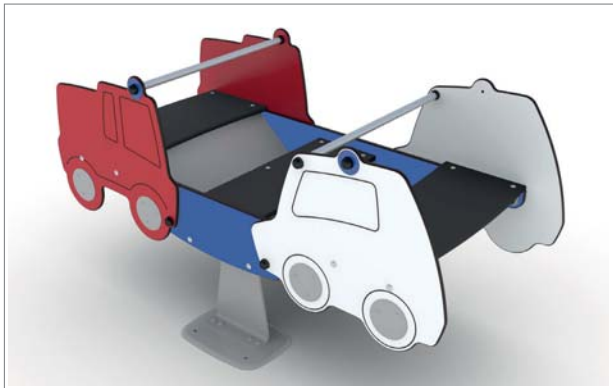

m²
12

0.8

3-12

5

Farmy

- 8045079 S 8 places 5198 €
 - 8045080 OM 8 places 5198 €
 - 8045081 CC 8 places 5198 €
- ♻️ 2.9 x 5.0

m²
10

0.8