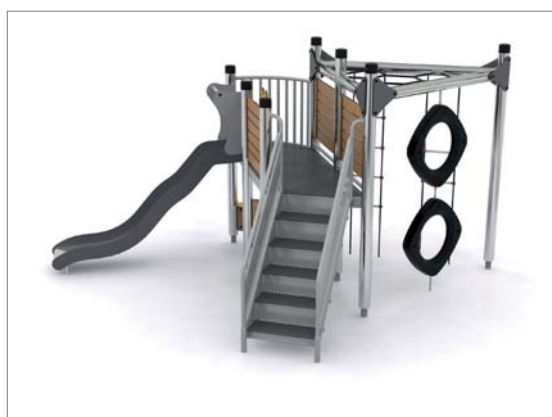

Uniplay Hembra

8060003 S Poteaux inox/écrans beiges
8059996 S Poteaux acier thermolaqué/écrans beiges

11 818€
11 346€

9,0 x 6,7