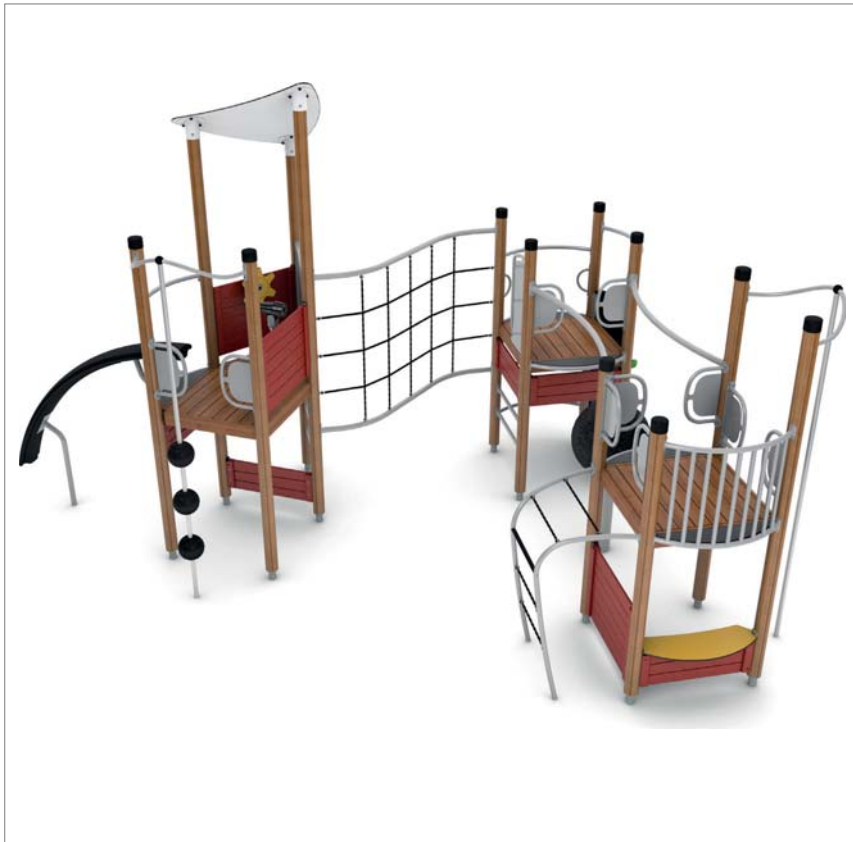

2.4

5-12

25

Aureli

8048389 S Poteaux bruns/écrans verts
⊕ 8,9 x 8,8

10 311 €

Ebriente

8049159 S Poteaux bruns/écrans rouges
⊕ 11,0 x 8,6