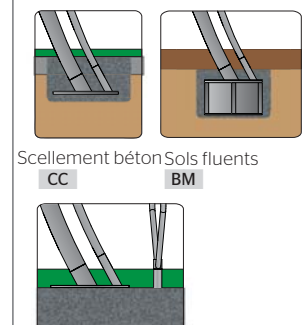

Altitude

Acier

- Titane MW112F
- Noir NCS S 9005

Corde

- Noir

Plastique

- Noir/blanc
- Orange/blanc

Gamme produits: