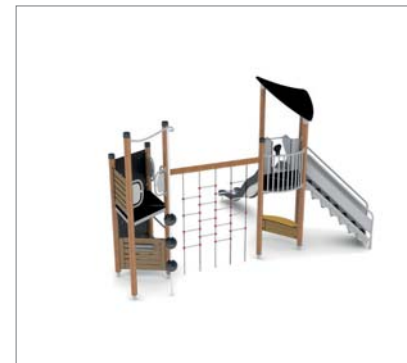

Murkal
8061766 S Poteaux bruns/écrans beiges
4,0 x 6,9

m²
49

2.3

3-12

21