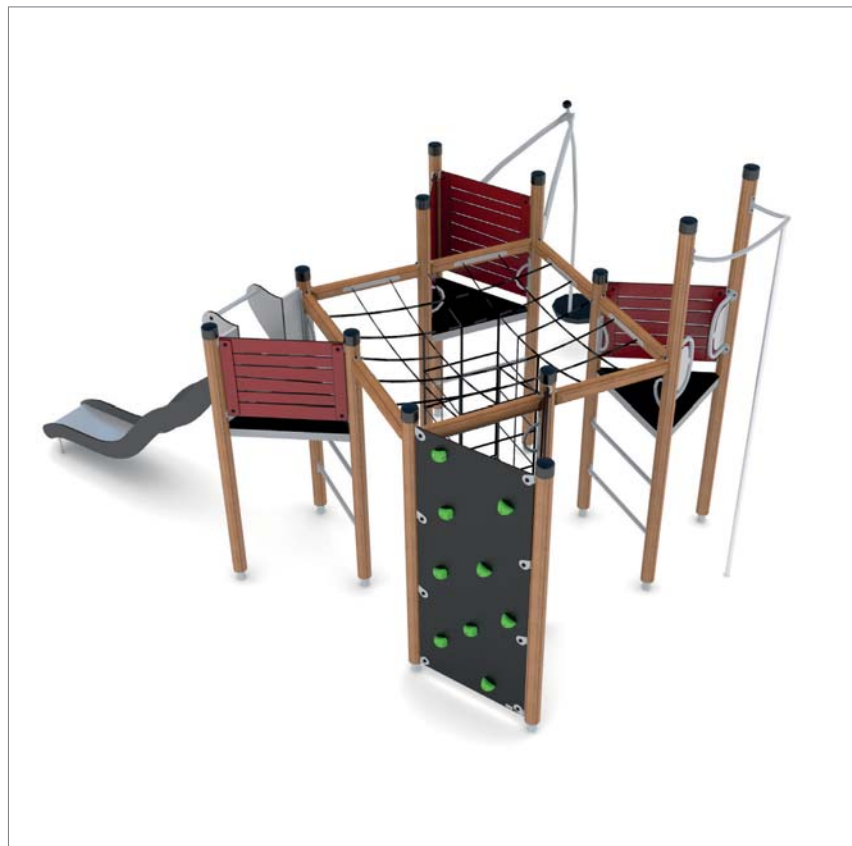

21

Adantes
8061765 S Poteaux bruns/écrans beiges
9,1 x 8,8

m²
46

2.4

5-12

25

Abbax
8052997 S Poteaux bruns/écrans verts
7,5 x 7,5

m²
60