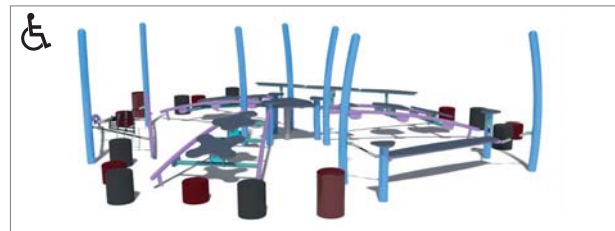

m² 64
<0.6
3-12
12

Parcours d'équilibre Exigo

8019873 CC 20 592 €
8019872 BM 23 325 €
⚙ 8,9 x 9,1