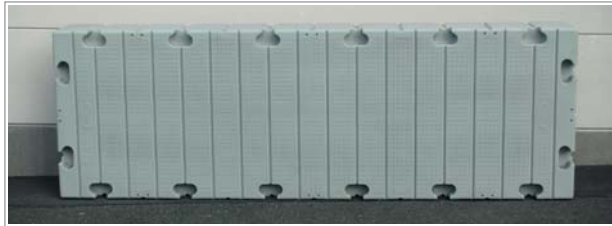

Pontons

Ponton 1,5x1m
 8039657 Gris 656 €
 8012525 Beige 656 €
 ⚙ 1,5 x 1 x 0,4

Ponton 2,5x2m
 8043720 Gris 1474 €
 8043716 Beige 1474 €
 ⚙ 2 x 2,5 x 0,4

Ponton 3x1,5m
 8038055 Gris 1329 €
 8012527 Beige 1329 €
 ⚙ 3 x 1,5 x 0,4