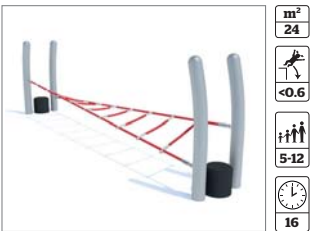

Jacobs Ladder
8019619 **CC** Jacobs Ladder 4163 €
8047108 **BM** Étriers fix autostables 4597 €
⚙️ 7,3 x 3,6