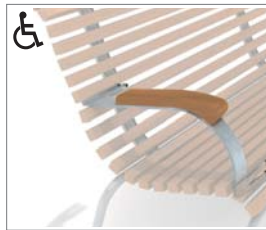

Accoudoir Stockholm

8037711 Brun la paire
8037818 Vert la paire