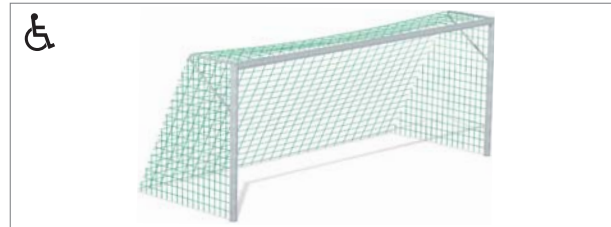

But de football adulte
8003475 CC Filet non inclus 922 €
⊕ 5 x 2 x 2