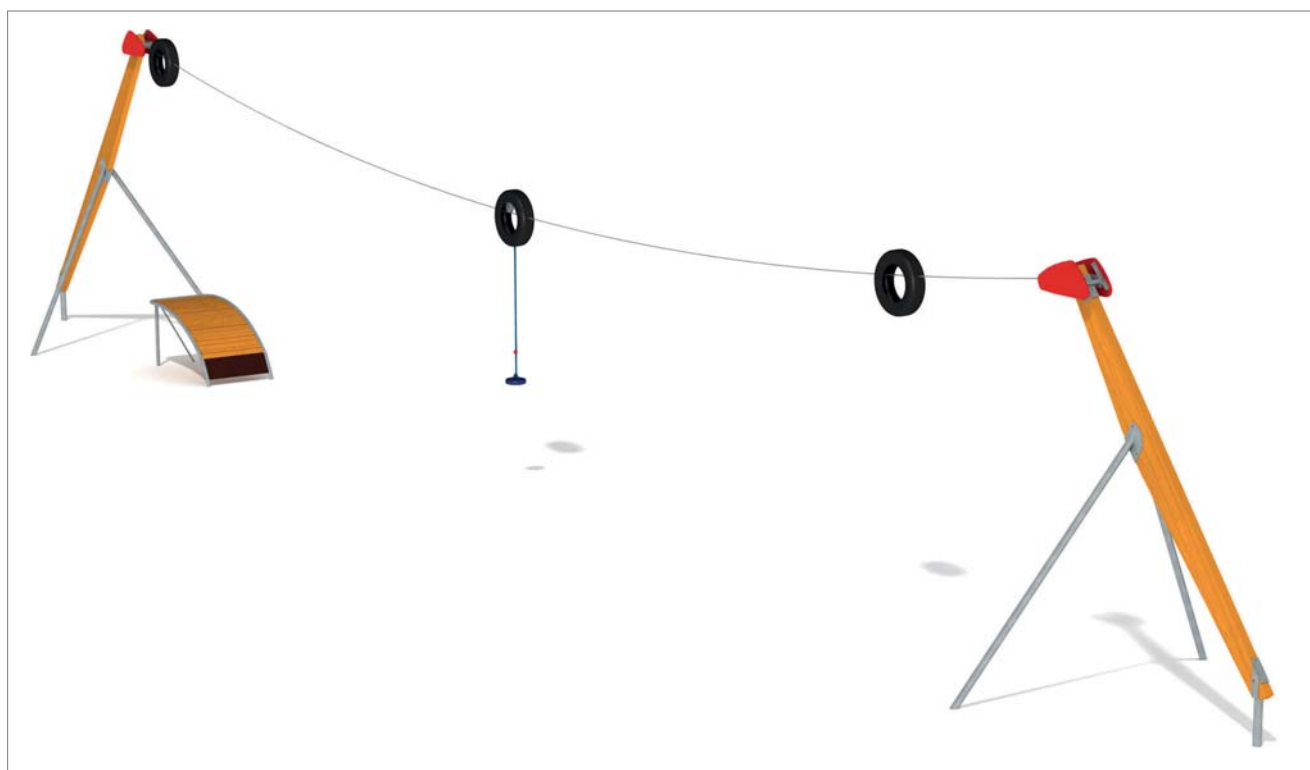

★ 4,0 x 21,0

Dino1-Voie

8002501	CC	sens unique, avec plateforme	6 074 €
8002503	CC	2 sens, avec plateforme	7 289 €
8002507	CC	sens unique, ss plateforme	4 971 €
8002509	CC	2 sens, ss plateforme	5 083 €

★ 4,1 x 23,0