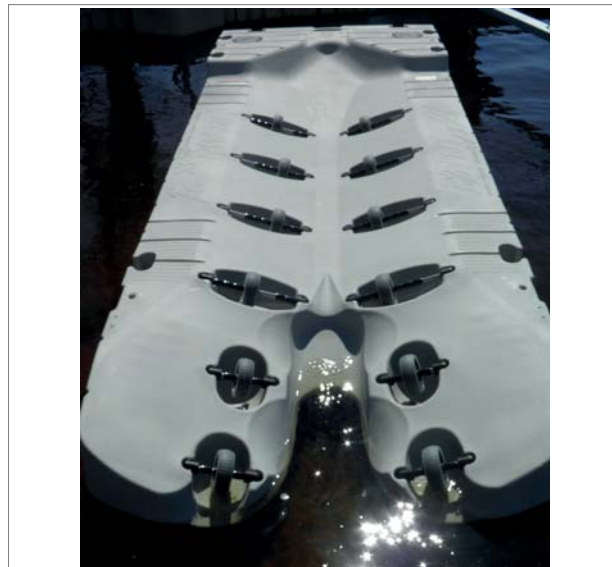

Rampes jet ski

EZ Port Max 2i
8038054 Gris 2229 €
8039605 Beige 2229 €
⚙ 4,2 x 1,5 x 0,4