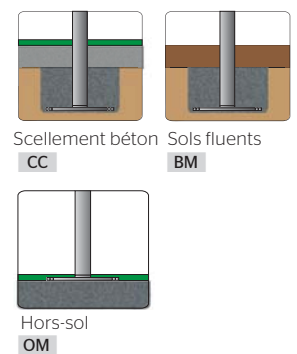

Acier

- Titane MW112F
- Vert RAL 6012

Plastique rotomoulé

- Jaune

Plastique

- Bleu/jaune
- Vert/blanc
- Orange/blanc

Rope

- Noir